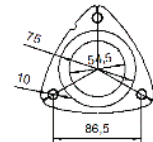

1

Originele ref.:

1419065DV0, 1419065DVV

MERK	MODEL	DATUM
SUZUKI	GRAND VITARA 1.6i 16V 1590 cc 69 Kw / 94 cv G16B	5/99>2/05
SUZUKI	GRAND VITARA 2.0i 16V 1995 cc 94 Kw / 128 cv J20A	5/99>2/05

Ø 53,4 ext

Ø 54,8 ext