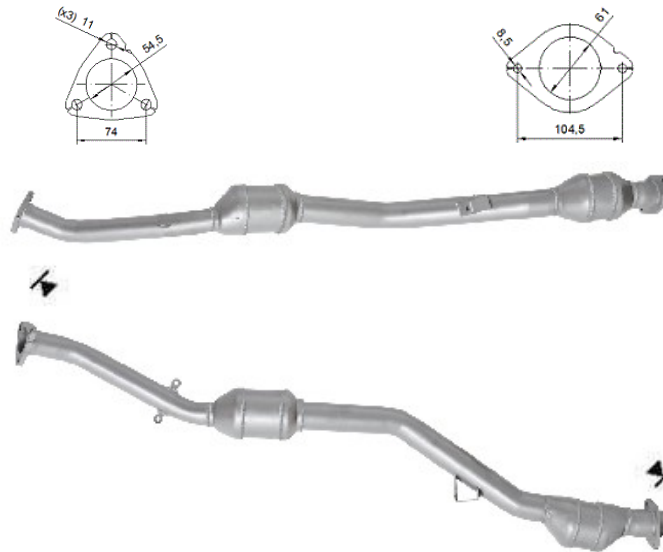

Fabrikant van **katalysatoren** en **deeltjesfilters**

NEDERLANDS ▾

SUBARU

**89013**

PK1059

**OBD**

mm.

1430

Kg.

5.70

**2**

Originele ref.:  
44620AA730

MERK	MODEL	DATUM
SUBARU	IMPREZA 2.0i 16V 1994 cc 118 Kw / 160 cv EJ204	9/05>12/07

Ø 60,2 ext