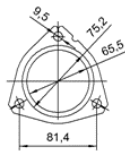

AUDI, SKODA, VOLKSWAGEN

**42247**

PK177

1270

5.80

Originele ref.:

4B0253011NX, 4B0254501HX

MERK	MODEL	DATUM
AUDI	A6 2.4i V6 30V 2393 cc 100 Kw / 136 cv ASM	6/01>5/04
AUDI	A6 2.4i V6 30V 2393 cc 121 Kw / 165 cv AML	6/00>5/01
AUDI	A6 2.4i V6 30V 2393 cc 125 Kw / 170 cv BDV	6/01>5/04
AUDI	A6 2.8i V6 30V 2771 cc 142 Kw / 193 cv AMX	6/00>5/01
AUDI	A6 Quattro 2.4i V6 30V 2393 cc 100 Kw / 136 cv ASM	6/01>5/04
AUDI	A6 Quattro 2.4i V6 30V 2393 cc 121 Kw / 165 cv AML	1/97>9/01
AUDI	A6 Quattro 2.4i V6 30V 2393 cc 125 Kw / 170 cv BDV	6/01>5/04
AUDI	A6 Quattro 2.8i V6 30V 2771 cc 142 Kw / 193 cv AMX	1/97>9/01
<b>SKODA</b>	<b>SUPERB 2.8i V6 30V 2771 cc 140 Kw / 190 cv BBG</b>	5/02>3/08
<b>SKODA</b>	SUPERB 2.8i V6 30V 2771 cc 142 Kw / 193 cv AMX	12/01>3/08
VOLKSWAGEN	PASSAT IV 2.8i V6 30V 2771 cc 140 Kw / 190 cv BBG	10/00>5/05
VOLKSWAGEN	PASSAT IV 2.8i V6 30V 4Motion 2771 cc 140 Kw / 190 cv BBG	10/00>5/05
VOLKSWAGEN	PASSAT IV 2.8i V6 30V 2771 cc 142 Kw / 193 cv AMX, ATQ	10/00>5/05
VOLKSWAGEN	PASSAT IV 2.8i V6 30V 4Motion 2771 cc 142 Kw / 193 cv AMX	10/00>5/05

Ø 49,8 ext