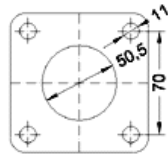

6Q0254500KX, 6Q0254502DX, 6Q0254503SX

MERK	MODEL	DATUM
SEAT	CORDOBA 1.4i 16V 1390 cc 55 Kw / 75 cv BBY	7/02>4/04
SEAT	CORDOBA 1.4i 16V 1390 cc 74 Kw / 101 cv BBZ	7/02>11/09
SEAT	IBIZA 1.4i 16V 1390 cc 55 Kw / 75 cv BBY	1/02>4/04
SEAT	IBIZA 1.4i 16V 1390 cc 74 Kw / 101 cv BBZ	5/02>11/09
<b>SKODA</b>	FABIA 1.4i 16V 1390 cc 55 Kw / 75 cv BBY	4/02>5/04
<b>SKODA</b>	<b>FABIA 1.4i 16V 1390 cc 74 Kw / 101 cv BBZ</b>	4/02>12/07
VOLKSWAGEN	POLO 1.4i 16V 1390 cc 55 Kw / 75 cv BBY	1/02>6/05
VOLKSWAGEN	POLO 1.4i 16V 1390 cc 74 Kw / 101 cv AUB / BBZ	5/02>5/07

Ø 44,8 ext.