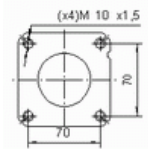

6Q0254501BX, 6Q0254501HX, 6Q0254501MX, 6Q0254504CX, 6Q0254504X

MERK	MODEL	DATUM
SEAT	CORDOBA 1.4i 16V 1390 cc 55 Kw / 75 cv BKY	5/04>12/07
SEAT	IBIZA 1.4i 16V 1390 cc 55 Kw / 75 cv BKY	5/04>12/07
SKODA	<b>FABIA 1.4i 16V 1390 cc 55 Kw / 75 cv BKY</b>	5/04>12/07
VOLKSWAGEN	POLO 1.4i 16V 1390 cc 55 Kw / 75 cv BKY	5/04>6/08

Ø 44,8 ext