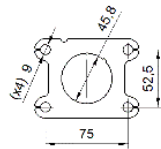

Originele ref.:

6C0254500RX, 6C0254501SX, 6C0254502HX, 6C0254502MX

MERK	MODEL	DATUM
SEAT	IBIZA 1.0i 12V 999 cc 55 Kw / 75 cv CHYB	5/15>6/17
SKODA	FABIA 1.0i 12V 999 cc 44 Kw / 60 cv CHYA, CHYE	8/14>11/20
SKODA	FABIA 1.0i 12V 999 cc 55 Kw / 75 cv CHYB	8/14>11/20
VOLKSWAGEN	POLO 1.0i 12V 999 cc 44 Kw / 60 cv CHYA	2/14>
VOLKSWAGEN	POLO 1.0i 12V 999 cc 55 Kw / 75 cv CHYB	2/14>6/17

Ø 44,8 ext