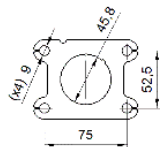

Originele ref.:

1S0253053BX, 1S0253053X, 1S0254500AX, 1S0254500BX

MERK	MODEL	DATUM
SEAT	MII 1.0i 12V 999 cc 44 Kw / 60 cv CHYA	10/11>4/15
SEAT	MII 1.0i 12V 999 cc 44 Kw / 60 cv CHYA	(1) 5/15>7/19
SEAT	MII 1.0i 12V 999 cc 55 Kw / 75 cv CHYB	10/11>4/15
SEAT	MII 1.0i 12V 999 cc 55 Kw / 75 cv CHYB	(1) 5/15>7/19
<b>SKODA</b>	<b>CITIGO 1.0i 12V 999 cc 44 Kw / 60 cv CHYA</b>	1/12>4/15
<b>SKODA</b>	CITIGO 1.0i 12V 999 cc 44 Kw / 60 cv CHYA	(1) 5/15>7/19
<b>SKODA</b>	CITIGO 1.0i 12V 999 cc 55 Kw / 75 cv CHYB	1/12>4/15
<b>SKODA</b>	CITIGO 1.0i 12V 999 cc 55 Kw / 75 cv CHYB	(1) 5/15>7/19
VOLKSWAGEN	UP 1.0i 12V 999 cc 44 Kw / 60 cv CHYA - DAFA	8/11>4/15
VOLKSWAGEN	UP 1.0i 12V 999 cc 44 Kw / 60 cv CHYA	(1) 5/15>8/20
VOLKSWAGEN	UP 1.0i 12V 999 cc 55 Kw / 75 cv CHYB	8/11>4/15
VOLKSWAGEN	UP 1.0i 12V 999 cc 55 Kw / 75 cv CHYB	(1) 5/15>8/20

Ø 39,8 ext