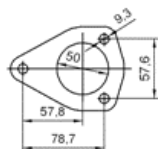

1J0253058GX, 1J0253058NX, 1J0254505PX, 1J0254505RX

MERK	MODEL	DATUM
AUDI	A3 1.9TDi 1896 cc 66 Kw / 90 cv ALH	8/97>8/00
AUDI	A3 1.9TDi 1896 cc 81 Kw / 110 cv ASV/AHF	3/97>
SEAT	LEON 1.9TDi 1896 cc 66 Kw / 90 cv ALH	9/99>
SEAT	LEON 1.9TDi 1896 cc 81 Kw / 110 cv ASV/AHF	9/99>
SEAT	TOLEDO 1.9TDi 1896 cc 66 Kw / 90 cv ALH	6/99>
SEAT	<b>TOLEDO 1.9TDi 1896 cc 81 Kw / 110 cv ASV/AHF</b>	6/99>
VOLKSWAGEN	BORA 1.9TDi 1896 cc 66 Kw / 90 cv ALH	8/98>
VOLKSWAGEN	BORA 1.9TDi 1896 cc 74 Kw / 101 cv ATD	5/00>3/04
VOLKSWAGEN	BORA 1.9TDi 1896 cc 81 Kw / 110 cv AHF	8/98>
VOLKSWAGEN	GOLF IV 1.9TDi 1896 cc 66 Kw / 90 cv ALH	10/97>
VOLKSWAGEN	GOLF IV 1.9TDi 1896 cc 74 Kw / 101 cv ATD	2/00>3/04
VOLKSWAGEN	GOLF IV 1.9TDi 1896 cc 81 Kw / 110 cv AHF	10/97>
VOLKSWAGEN	GOLF IV 1.9TDi 1896 cc 85 Kw / 115 cv AJM	5/98>
VOLKSWAGEN	NEW BEETLE 1.9TDi 1896 cc 66 Kw / 90 cv ALH	11/98>
VOLKSWAGEN	NEW BEETLE 1.9TDi 1896 cc 74 Kw / 101 cv ATD	10/00>3/04

Ø 54,8 ext