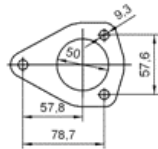

Originele ref.:

1J0254506X, 1J1253058RX

MERK	MODEL	DATUM
SEAT	LEON 1.9TDI 1896 cc 110 Kw / 150 cv ARL	9/00>10/05
SEAT	<b>TOLEDO 1.9TDI 1896 cc 110 Kw / 150 cv ARL</b>	10/00>7/04
VOLKSWAGEN	BORA 1.9TDI 1896 cc 110 Kw / 150 cv ARL	2/01>5/05
VOLKSWAGEN	GOLF IV 1.9TDI 1896 cc 110 Kw / 150 cv ARL	9/00>5/06

Ø 54,8 ext.