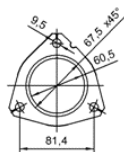

1J0131089BX

MERK	MODEL	DATUM
SEAT	TOLEDO 1.4i 16V 1390 cc 55 Kw / 75 cv AKQ / AHW	1/00>
SEAT	TOLEDO 1.4i 16V 1390 cc 55 Kw / 75 cv APE	11/99>
VOLKSWAGEN	BORA 1.4i 16V 1390 cc 55 Kw / 75 cv AHW	10/98>
VOLKSWAGEN	BORA 1.4i 16V 1390 cc 55 Kw / 75 cv AKQ	10/98>
VOLKSWAGEN	GOLF IV 1.4i 16V 1390 cc 55 Kw / 75 cv AHW	10/97>
VOLKSWAGEN	GOLF IV 1.4i 16V 1390 cc 55 Kw / 75 cv AKQ	10/97>

Ø 49,8 ext