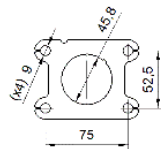

Originele ref.:

1S0254500GX

MERK	MODEL	DATUM
SEAT	MII 1.0i 12V 999 cc 44 Kw / 60 cv CHYA	8/18>
SEAT	MII 1.0i 12V 999 cc 55 Kw / 75 cv CHYB	8/18>
SKODA	CITIGO 1.0i 12V 999 cc 44 Kw / 60 cv CHYA	8/18>
SKODA	CITIGO 1.0i 12V 999 cc 55 Kw / 75 cv CHYB	8/18>
VOLKSWAGEN	UP 1.0i 12V 999 cc 44 Kw / 60 cv CHYA	8/18>
VOLKSWAGEN	UP 1.0i 12V 999 cc 55 Kw / 75 cv CHYB	8/18>

Ø 44,8 ext