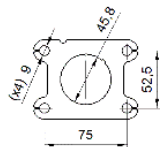

Originele ref.:

1S0253053BX, 1S0253053X, 1S0254500AX, 1S0254500BX

MERK	MODEL	DATUM
SEAT	MII 1.0i 12V 999 cc 44 Kw / 60 cv CHYA	10/11>4/15
SEAT	MII 1.0i 12V 999 cc 44 Kw / 60 cv CHYA	(1) 5/15>7/19
SEAT	MII 1.0i 12V 999 cc 55 Kw / 75 cv CHYB	10/11>4/15
SEAT	MII 1.0i 12V 999 cc 55 Kw / 75 cv CHYB	(1) 5/15>7/19
SKODA	CITIGO 1.0i 12V 999 cc 44 Kw / 60 cv CHYA	1/12>4/15
SKODA	CITIGO 1.0i 12V 999 cc 44 Kw / 60 cv CHYA	(1) 5/15>7/19
SKODA	CITIGO 1.0i 12V 999 cc 55 Kw / 75 cv CHYB	1/12>4/15
SKODA	CITIGO 1.0i 12V 999 cc 55 Kw / 75 cv CHYB	(1) 5/15>7/19
VOLKSWAGEN	UP 1.0i 12V 999 cc 44 Kw / 60 cv CHYA - DAFA	8/11>4/15
VOLKSWAGEN	UP 1.0i 12V 999 cc 44 Kw / 60 cv CHYA	(1) 5/15>8/20
VOLKSWAGEN	UP 1.0i 12V 999 cc 55 Kw / 75 cv CHYB	8/11>4/15
VOLKSWAGEN	UP 1.0i 12V 999 cc 55 Kw / 75 cv CHYB	(1) 5/15>8/20

Ø 39,8 ext