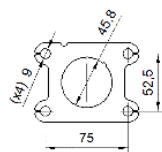

Originele ref.:

1S0254500GX

MERK	MODEL	DATUM
SEAT	MII 1.0i 12V 999 cc 44 Kw / 60 cv CHYA	8/18>
SEAT	MII 1.0i 12V 999 cc 55 Kw / 75 cv CHYB	8/18>
SKODA	CITIGO 1.0i 12V 999 cc 44 Kw / 60 cv CHYA	8/18>
SKODA	CITIGO 1.0i 12V 999 cc 55 Kw / 75 cv CHYB	8/18>
VOLKSWAGEN	UP 1.0i 12V 999 cc 44 Kw / 60 cv CHYA	8/18>
VOLKSWAGEN	UP 1.0i 12V 999 cc 55 Kw / 75 cv CHYB	8/18>

Ø 44,8 ext