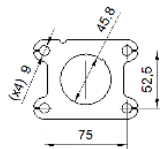

Originele ref.:

1S0253053BX, 1S0253053X, 1S0254500AX, 1S0254500BX

MERK	MODEL	DATUM
SEAT	MII 1.0i 12V 999 cc 44 Kw / 60 cv CHYA	10/11>4/15
SEAT	MII 1.0i 12V 999 cc 44 Kw / 60 cv CHYA	(1) 5/15>7/19
SEAT	MII 1.0i 12V 999 cc 55 Kw / 75 cv CHYB	10/11>4/15
SEAT	MII 1.0i 12V 999 cc 55 Kw / 75 cv CHYB	(1) 5/15>7/19
SKODA	CITIGO 1.0i 12V 999 cc 44 Kw / 60 cv CHYA	1/12>4/15
SKODA	CITIGO 1.0i 12V 999 cc 44 Kw / 60 cv CHYA	(1) 5/15>7/19
SKODA	CITIGO 1.0i 12V 999 cc 55 Kw / 75 cv CHYB	1/12>4/15
SKODA	CITIGO 1.0i 12V 999 cc 55 Kw / 75 cv CHYB	(1) 5/15>7/19
VOLKSWAGEN	UP 1.0i 12V 999 cc 44 Kw / 60 cv CHYA - DAFA	8/11>4/15
VOLKSWAGEN	UP 1.0i 12V 999 cc 44 Kw / 60 cv CHYA	(1) 5/15>8/20
VOLKSWAGEN	UP 1.0i 12V 999 cc 55 Kw / 75 cv CHYB	8/11>4/15
VOLKSWAGEN	UP 1.0i 12V 999 cc 55 Kw / 75 cv CHYB	(1) 5/15>8/20

Ø 39,8 ext