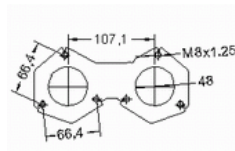

Fabrikant van **katalysatoren** en **deeltjesfilters**

NEDERLANDS ▾

SEAT, VOLKSWAGEN

37899

PK648

OBD

mm.
↔

835

6.50

Originele ref.:

1J1131701EX

MERK	MODEL	DATUM
SEAT	LEON 2.8i VR6 4x4 2792 cc 150 Kw / 204 cv AUE / BDE	10/00>
VOLKSWAGEN	BORA 2.8i VR6 4Motion 2792 cc 150 Kw / 204 cv AUE / BDE	5/00>
VOLKSWAGEN	GOLF IV 2.8i VR6 4Motion 2792 cc 150 Kw / 204 cv AUE / BDE	1/00>

Ø 64,8 ext.