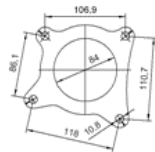

Originele ref.:

1K0254505MX, 1K0254508KX

MERK	MODEL	DATUM
AUDI	A3 2.0i TFSI 1984 cc 147 Kw / 200 cv AXX, BWA	9/05>5/09
SEAT	ALTEA 2.0i TFSI 1984 cc 147 Kw / 200 cv BWA	5/06>3/09
SEAT	LEON 2.0i TFSI 1984 cc 147 Kw / 200 cv BWA	10/05>3/09
SEAT	TOLEDO 2.0i TFSI 1984 cc 147 Kw / 200 cv BWA	5/06>5/09
VOLKSWAGEN	EOS 2.0i TFSI 1984 cc 147 Kw / 200 cv BWA	5/06>11/10
VOLKSWAGEN	GOLF V 2.0i TFSI 1984 cc 147 Kw / 200 cv AXX, BWA	9/04>11/08
VOLKSWAGEN	JETTA 2.0i TFSI 1984 cc 147 Kw / 200 cv BWA	9/05>10/10

Ø 59,8 ext