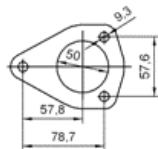

1J0253058GX, 1J0253058NX, 1J0254505PX, 1J0254505RX

MERK	MODEL	DATUM
AUDI	A3 1.9TDi 1896 cc 66 Kw / 90 cv ALH	8/97>8/00
AUDI	A3 1.9TDi 1896 cc 81 Kw / 110 cv ASV/AHF	3/97>
SEAT	LEON 1.9TDi 1896 cc 66 Kw / 90 cv ALH	9/99>
SEAT	LEON 1.9TDi 1896 cc 81 Kw / 110 cv ASV/AHF	9/99>
SEAT	TOLEDO 1.9TDi 1896 cc 66 Kw / 90 cv ALH	6/99>
SEAT	TOLEDO 1.9TDi 1896 cc 81 Kw / 110 cv ASV/AHF	6/99>
VOLKSWAGEN	BORA 1.9TDi 1896 cc 66 Kw / 90 cv ALH	8/98>
VOLKSWAGEN	BORA 1.9TDi 1896 cc 74 Kw / 101 cv ATD	5/00>3/04
VOLKSWAGEN	BORA 1.9TDi 1896 cc 81 Kw / 110 cv AHF	8/98>
VOLKSWAGEN	GOLF IV 1.9TDi 1896 cc 66 Kw / 90 cv ALH	10/97>
VOLKSWAGEN	GOLF IV 1.9TDi 1896 cc 74 Kw / 101 cv ATD	2/00>3/04
VOLKSWAGEN	GOLF IV 1.9TDi 1896 cc 81 Kw / 110 cv AHF	10/97>
VOLKSWAGEN	GOLF IV 1.9TDi 1896 cc 85 Kw / 115 cv AJM	5/98>
VOLKSWAGEN	NEW BEETLE 1.9TDi 1896 cc 66 Kw / 90 cv ALH	11/98>
VOLKSWAGEN	NEW BEETLE 1.9TDi 1896 cc 74 Kw / 101 cv ATD	10/00>3/04

Ø 54,8 ext