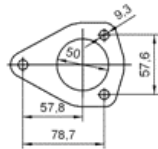

Originele ref.:

1J0254506X, 1J1253058RX

MERK	MODEL	DATUM
SEAT	LEON 1.9TDI 1896 cc 110 Kw / 150 cv ARL	9/00>10/05
SEAT	TOLEDO 1.9TDI 1896 cc 110 Kw / 150 cv ARL	10/00>7/04
VOLKSWAGEN	BORA 1.9TDI 1896 cc 110 Kw / 150 cv ARL	2/01>5/05
VOLKSWAGEN	GOLF IV 1.9TDI 1896 cc 110 Kw / 150 cv ARL	9/00>5/06

Ø 54,8 ext.