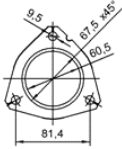

028131089X, 028131701BV, 028131701BX, 1040393, 1230644, 6K0131701EX, 6K0131701TX, 6K0253058CX

MERK	MODEL	DATUM
FORD	GALAXY 1.9TD 1896 cc 66 Kw / 90 cv AHU / 1Z / VW19N	2/96>4/00
FORD	GALAXY 1.9TD 1896 cc 81 Kw / 110 cv AFN / AVG / VW19P	8/97>4/00
SEAT	ALHAMBRA 1.9TD 1896 cc 66 Kw / 90 cv 1Z / AHU	3/96>
SEAT	ALHAMBRA 1.9TD 1896 cc 81 Kw / 110 cv AFN / AVG	9/97>
SEAT	CORDOBA 1.9TD 1896 cc 55 Kw / 75 cv AAZ	2/93>8/97
SEAT	IBIZA 1.9D 1896 cc 47 Kw / 64 cv AEY	9/95>4/97
SEAT	IBIZA 1.9TD 1896 cc 55 Kw / 75 cv AAZ	2/93>8/97
SEAT	IBIZA 1.9TD 1896 cc 66 Kw / 90 cv 1Z	7/96>4/97
SEAT	IBIZA 1.9TD 1896 cc 66 Kw / 90 cv AHU	7/96>4/97
SEAT	<b>INCA 1.9D 1896 cc 47 Kw / 64 cv AEY</b>	11/95>4/97
SEAT	TOLEDO 1.9D 1896 cc 47 Kw / 64 cv 1Y	1/96>4/97
SEAT	TOLEDO 1.9TD 1896 cc 55 Kw / 75 cv AAZ	5/91>4/97
VOLKSWAGEN	CADDY 1.9D 1896 cc 47 Kw / 64 cv AEY	11/95>4/97
VOLKSWAGEN	GOLF III 1.9D 1896 cc 47 Kw / 64 cv 1Y	11/91>12/97
VOLKSWAGEN	GOLF III 1.9TD 1896 cc 55 Kw / 75 cv AAZ	11/91>7/96
VOLKSWAGEN	GOLF III 1.9TD 1896 cc 66 Kw / 90 cv 1Z	8/93>7/96
VOLKSWAGEN	PASSAT III 1.9TD 1896 cc 55 Kw / 75 cv AAZ	3/91>5/97
VOLKSWAGEN	PASSAT III 1.9TD 1896 cc 66 Kw / 90 cv 1Z	10/93>5/97
VOLKSWAGEN	PASSAT III 1.9TD 1896 cc 66 Kw / 90 cv AHU	10/93>5/97
VOLKSWAGEN	SHARAN 1.9TD 1896 cc 66 Kw / 90 cv 1Z / AHU	9/95>
VOLKSWAGEN	SHARAN 1.9TD 1896 cc 81 Kw / 110 cv AFN / AVG	9/96>
VOLKSWAGEN	VENTO 1.9D 1896 cc 47 Kw / 64 cv 1Y	1/92>12/97
VOLKSWAGEN	VENTO 1.9TD 1896 cc 55 Kw / 75 cv AAZ	1/92>7/96
VOLKSWAGEN	VENTO 1.9TD 1896 cc 66 Kw / 90 cv 1Z	8/93>7/96

Ø 49,8 ext