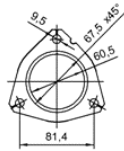

6K0131701G, 6K0131701SX

MERK	MODEL	DATUM
SEAT	CORDOBA 1.6i 1595 cc 74 Kw / 101 cv AFT	1/96>5/98
SEAT	CORDOBA 1.6i SX Coupe 1598 cc 74 Kw / 101 cv AFT	7/96>5/98
SEAT	CORDOBA 1.8i GTI 16V 1781 cc 95 Kw / 129 cv ADL	2/94>6/96
SEAT	CORDOBA 2.0 GTI 1984 cc 85 Kw / 115 cv 2E	2/93>12/95
SEAT	CORDOBA 2.0i 1984 cc 85 Kw / 115 cv 2E	1/96>6/96
SEAT	IBIZA 1.6i 1598 cc 74 Kw / 101 cv AFT	12/95>5/98
SEAT	IBIZA 1.8 GTI 16V 1781 cc 95 Kw / 129 cv ADL	2/94>6/96
SEAT	IBIZA 2.0i 1984 cc 85 Kw / 115 cv 2E	5/93>6/96
SEAT	IBIZA 2.0i GTI 1984 cc 85 Kw / 115 cv 2E	5/93>6/96
SEAT	TOLEDO 1.6i 1596 cc 74 Kw / 101 cv AFT	9/96>3/99
VOLKSWAGEN	POLO 1.6i Classic 1595 cc 74 Kw / 101 cv AFT	12/95>5/98

Ø 49,8 ext