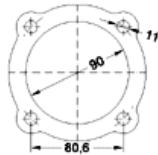

Fabrikant van **katalysatoren** en **deeltjesfilters**

NEDERLANDS ▾

SEAT, VOLKSWAGEN

33791

PK1047

OBD

mm.
↔

990

6.10

Originele ref.:

6Q0254502GX

MERK	MODEL	DATUM
SEAT	IBIZA 1.8i Turbo 20V 1781 cc 110 Kw / 150 cv BJX	10/05>5/08
SEAT	IBIZA 1.8i Turbo 20V 1781 cc 110 Kw / 150 cv BKV	10/05>5/08
SEAT	IBIZA 1.8i Turbo 20V 1781 cc 132 Kw / 180 cv BBU	10/05>2/08
VOLKSWAGEN	POLO 1.8i Turbo 20V 1781 cc 110 Kw / 150 cv BJX	8/05>11/09
VOLKSWAGEN	POLO 1.8i Turbo 20V 1781 cc 132 Kw / 180 cv BBU	5/06>11/09

Ø 54,8 ext