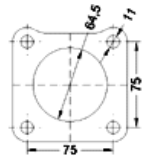

6K0253085BX

MERK	MODEL	DATUM
SEAT	CORDOBA 1.6i 1595 cc 55 Kw / 75 cv 1F	6/95>6/99
SEAT	CORDOBA 1.8i 1781 cc 66 Kw / 90 cv ADZ	6/95>6/99
SEAT	IBIZA 1.6i 1598 cc 55 Kw / 75 cv 1F	6/95>2/99
SEAT	<b>IBIZA 1.8i 1781 cc 66 Kw / 90 cv ADZ</b>	6/95>6/99
SEAT	INCA 1.6i 1598 cc 55 Kw / 75 cv 1F	11/95>5/97
VOLKSWAGEN	CADDY 1.6i 1595 cc 55 Kw / 75 cv 1F	11/95>5/97
VOLKSWAGEN	POLO 1.6i Classic 1595 cc 55 Kw / 75 cv 1F	11/95>9/97

Ø 49,8 ext