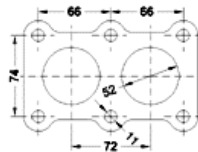

Originele ref.:

6K0253060CX

MERK	MODEL	DATUM
SEAT	CORDOBA 1.6i 16V 1595 cc 74 Kw / 101 cv APF	2/00>10/00
SEAT	CORDOBA 1.6i 16V 1595 cc 74 Kw / 101 cv AUR	6/00>7/02
SEAT	IBIZA 1.6i 16V 1595 cc 74 Kw / 101 cv APF	2/00>10/00
SEAT	IBIZA 1.6i 16V 1595 cc 74 Kw / 101 cv AUR	6/00>4/02
VOLKSWAGEN	POLO 1.6i 16V Classic 1595 cc 74 Kw / 101 cv APF	3/00>10/00
VOLKSWAGEN	POLO 1.6i 16V Classic 1595 cc 74 Kw / 101 cv AUR	7/00>9/01

Ø 49,8 ext.