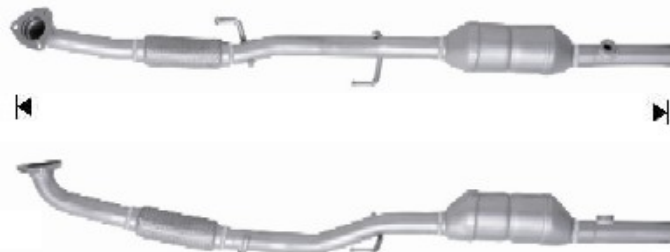

Fabrikant van **katalysatoren** en **deeltjesfilters**

NEDERLANDS ▾

SEAT, SKODA, VOLKSWAGEN

**33785**

PK843

1370

4.43

Originele ref.:

6Q0254502RX

MERK	MODEL	DATUM
SEAT	CORDOBA 1.4i 16V 1390 cc 63 Kw / 86 cv BXW	5/06>11/09
SEAT	CORDOBA 1.6i 1598 cc 77 Kw / 105 cv BTS	11/06>11/09
SEAT	IBIZA 1.4i 16V 1390 cc 63 Kw / 86 cv BXW	5/06>4/10
SEAT	IBIZA 1.4i 16V LPG 1390 cc 63 Kw / 86 cv BXW	11/06>5/11
SEAT	<b>IBIZA 1.6i 1598 cc 77 Kw / 105 cv BTS</b>	11/06>9/11
SKODA	FABIA 1.4i 16V 1390 cc 59 Kw / 80 cv BUD	11/06>12/07
SKODA	FABIA 1.4i 16V 1390 cc 63 Kw / 86 cv BXW	1/07>5/11
SKODA	FABIA 1.4i 16V LPG 1390 cc 63 Kw / 86 cv BXW	1/07>5/11
SKODA	FABIA 1.6i 1598 cc 77 Kw / 105 cv BTS	4/07>9/11
SKODA	ROOMSTER 1.4i 16V 1390 cc 63 Kw / 86 cv BXW	7/06>5/11
SKODA	ROOMSTER 1.4i 16V LPG 1390 cc 63 Kw / 86 cv BXW	5/06>5/11
SKODA	ROOMSTER 1.6i 1598 cc 77 Kw / 105 cv BTS	7/06>9/11
SKODA	ROOMSTER 1.6i 16V LPG 1598 cc 77 Kw / 105 cv BTS	5/06>5/11
VOLKSWAGEN	POLO 1.4i 16V 1390 cc 59 Kw / 80 cv BUD	5/06>11/09
VOLKSWAGEN	POLO 1.4i 16V LPG 1390 cc 59 Kw / 80 cv BUD	7/06>11/09
VOLKSWAGEN	POLO 1.6i 1598 cc 77 Kw / 105 cv BTS	5/06>11/09

Ø 44,8 ext