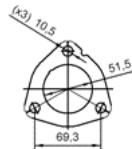

6Q0254502RX

MERK	MODEL	DATUM
SEAT	CORDOBA 1.4i 16V 1390 cc 63 Kw / 86 cv BXW	5/06>11/09
SEAT	CORDOBA 1.6i 1598 cc 77 Kw / 105 cv BTS	11/06>11/09
SEAT	IBIZA 1.4i 16V 1390 cc 63 Kw / 86 cv BXW	5/06>4/10
SEAT	IBIZA 1.4i 16V LPG 1390 cc 63 Kw / 86 cv BXW	11/06>5/11
SEAT	<b>IBIZA 1.6i 1598 cc 77 Kw / 105 cv BTS</b>	11/06>9/11
SKODA	FABIA 1.4i 16V 1390 cc 59 Kw / 80 cv BUD	11/06>12/07
SKODA	FABIA 1.4i 16V 1390 cc 63 Kw / 86 cv BXW	1/07>5/11
SKODA	FABIA 1.4i 16V LPG 1390 cc 63 Kw / 86 cv BXW	1/07>5/11
SKODA	FABIA 1.6i 1598 cc 77 Kw / 105 cv BTS	4/07>9/11
SKODA	ROOMSTER 1.4i 16V 1390 cc 63 Kw / 86 cv BXW	7/06>5/11
SKODA	ROOMSTER 1.4i 16V LPG 1390 cc 63 Kw / 86 cv BXW	5/06>5/11
SKODA	ROOMSTER 1.6i 1598 cc 77 Kw / 105 cv BTS	7/06>9/11
SKODA	ROOMSTER 1.6i 16V LPG 1598 cc 77 Kw / 105 cv BTS	5/06>5/11
VOLKSWAGEN	POLO 1.4i 16V 1390 cc 59 Kw / 80 cv BUD	5/06>11/09
VOLKSWAGEN	POLO 1.4i 16V LPG 1390 cc 59 Kw / 80 cv BUD	7/06>11/09
VOLKSWAGEN	POLO 1.6i 1598 cc 77 Kw / 105 cv BTS	5/06>11/09

Ø 44,8 ext