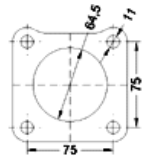

6K0253085BX

MERK	MODEL	DATUM
SEAT	CORDOBA 1.6i 1595 cc 55 Kw / 75 cv 1F	6/95>6/99
SEAT	CORDOBA 1.8i 1781 cc 66 Kw / 90 cv ADZ	6/95>6/99
SEAT	<b>IBIZA 1.6i 1598 cc 55 Kw / 75 cv 1F</b>	6/95>2/99
SEAT	IBIZA 1.8i 1781 cc 66 Kw / 90 cv ADZ	6/95>6/99
SEAT	INCA 1.6i 1598 cc 55 Kw / 75 cv 1F	11/95>5/97
VOLKSWAGEN	CADDY 1.6i 1595 cc 55 Kw / 75 cv 1F	11/95>5/97
VOLKSWAGEN	POLO 1.6i Classic 1595 cc 55 Kw / 75 cv 1F	11/95>9/97

Ø 49,8 ext