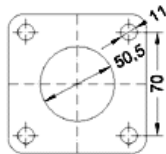

6K0253058NX

MERK	MODEL	DATUM
SEAT	CORDOBA 1.0i 999 cc 37 Kw / 50 cv ANV, AUC	7/99>7/02
SEAT	CORDOBA 1.4i 1390 cc 44 Kw / 60 cv ANW, AUD	7/99>10/00
SEAT	IBIZA 1.0i 999 cc 37 Kw / 50 cv ANV, AUC	7/99>4/02
SEAT	IBIZA 1.4i 1390 cc 44 Kw / 60 cv ANW, AUD	7/99>10/00
SEAT	INCA 1.4i 1390 cc 44 Kw / 60 cv AUD	7/99>9/00
VOLKSWAGEN	CADDY 1.4i 1390 cc 44 Kw / 60 cv AUD	7/99>9/00
VOLKSWAGEN	POLO 1.4i Classic 1390 cc 44 Kw / 60 cv ANW, AUD	10/99>10/00

Ø 41,8 ext.