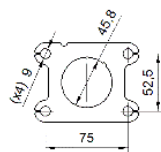

Originele ref.:

2Q0254501EX, 2Q0254504HX

MERK	MODEL	DATUM
SEAT	IBIZA 1.0i MPI 12V 999 cc 48 Kw / 65 cv DFNB	7/17>
SEAT	IBIZA 1.0i MPI 12V 999 cc 59 Kw / 80 cv DFNA, DSGB, DSGD	7/18>
SKODA	FABIA 1.0i MPI 12V 999 cc 48 Kw / 65 cv DSGA	6/21>
SKODA	FABIA 1.0i MPI 12V 999 cc 59 Kw / 80 cv DSGD	6/21>
VOLKSWAGEN	POLO 1.0i SRE 12V 999 cc 48 Kw / 65 cv DFNB	8/17>
VOLKSWAGEN	POLO 1.0i MPI 12V 999 cc 59 Kw / 80 cv DFNA, DSGB, DSGD	9/18>

Ø 44,8 ext.