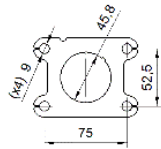

Fabrikant van **katalysatoren** en **deeltjesfilters**

NEDERLANDS ▾

SEAT, VOLKSWAGEN

37973

PK1395

OBD

mm.
↔

945

3.95

**Euro
6**

Originele ref.:
2Q0254501RX

MERK	MODEL	DATUM
SEAT	IBIZA 1.0i MPI 12V 999 cc 48 Kw / 65 cv CHYC	1/17>
SEAT	IBIZA 1.0i MPI 12V 999 cc 55 Kw / 75 cv CHYB	6/17>
VOLKSWAGEN	POLO 1.0i 12V 999 cc 48 Kw / 65 cv CHYC	8/17>
VOLKSWAGEN	POLO 1.0i 12V 999 cc 55 Kw / 75 cv CHYB	6/17>

Ø 44,8 ext