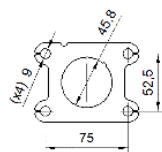

Originele ref.:

2Q0254501EX, 2Q0254504HX

MERK	MODEL	DATUM
SEAT	IBIZA 1.0i MPI 12V 999 cc 48 Kw / 65 cv DFNB	7/17>
SEAT	IBIZA 1.0i MPI 12V 999 cc 59 Kw / 80 cv DFNA, DSGB, DSGD	7/18>
SKODA	FABIA 1.0i MPI 12V 999 cc 48 Kw / 65 cv DSGA	6/21>
SKODA	FABIA 1.0i MPI 12V 999 cc 59 Kw / 80 cv DSGD	6/21>
VOLKSWAGEN	POLO 1.0i SRE 12V 999 cc 48 Kw / 65 cv DFNB	8/17>
VOLKSWAGEN	POLO 1.0i MPI 12V 999 cc 59 Kw / 80 cv DFNA, DSGB, DSGD	9/18>

Ø 44,8 ext.