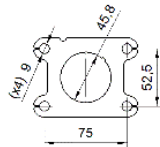

Originele ref.:
2Q0254501RX

MERK	MODEL	DATUM
SEAT	IBIZA 1.0i MPI 12V 999 cc 48 Kw / 65 cv CHYC	1/17>
SEAT	IBIZA 1.0i MPI 12V 999 cc 55 Kw / 75 cv CHYB	6/17>
VOLKSWAGEN	POLO 1.0i 12V 999 cc 48 Kw / 65 cv CHYC	8/17>
VOLKSWAGEN	POLO 1.0i 12V 999 cc 55 Kw / 75 cv CHYB	6/17>

Ø 44,8 ext