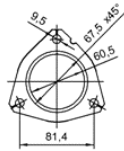

6K0131701G, 6K0131701SX

| MERK | MODEL | DATUM |
|------------|--|------------|
| SEAT | CORDOBA 1.6i 1595 cc 74 Kw / 101 cv AFT | 1/96>5/98 |
| SEAT | CORDOBA 1.6i SX Coupe 1598 cc 74 Kw / 101 cv AFT | 7/96>5/98 |
| SEAT | CORDOBA 1.8i GTI 16V 1781 cc 95 Kw / 129 cv ADL | 2/94>6/96 |
| SEAT | CORDOBA 2.0 GTI 1984 cc 85 Kw / 115 cv 2E | 2/93>12/95 |
| SEAT | CORDOBA 2.0i 1984 cc 85 Kw / 115 cv 2E | 1/96>6/96 |
| SEAT | IBIZA 1.6i 1598 cc 74 Kw / 101 cv AFT | 12/95>5/98 |
| SEAT | IBIZA 1.8 GTI 16V 1781 cc 95 Kw / 129 cv ADL | 2/94>6/96 |
| SEAT | IBIZA 2.0i 1984 cc 85 Kw / 115 cv 2E | 5/93>6/96 |
| SEAT | IBIZA 2.0i GTI 1984 cc 85 Kw / 115 cv 2E | 5/93>6/96 |
| SEAT | TOLEDO 1.6i 1596 cc 74 Kw / 101 cv AFT | 9/96>3/99 |
| VOLKSWAGEN | POLO 1.6i Classic 1595 cc 74 Kw / 101 cv AFT | 12/95>5/98 |

∅ 49,8 ext