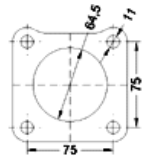

6K0253085BX

MERK	MODEL	DATUM
SEAT	CORDOBA 1.6i 1595 cc 55 Kw / 75 cv 1F	6/95>6/99
SEAT	CORDOBA 1.8i 1781 cc 66 Kw / 90 cv ADZ	6/95>6/99
SEAT	IBIZA 1.6i 1598 cc 55 Kw / 75 cv 1F	6/95>2/99
SEAT	IBIZA 1.8i 1781 cc 66 Kw / 90 cv ADZ	6/95>6/99
SEAT	INCA 1.6i 1598 cc 55 Kw / 75 cv 1F	11/95>5/97
VOLKSWAGEN	CADDY 1.6i 1595 cc 55 Kw / 75 cv 1F	11/95>5/97
VOLKSWAGEN	POLO 1.6i Classic 1595 cc 55 Kw / 75 cv 1F	11/95>9/97

Ø 49,8 ext