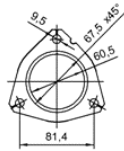

6K0131701G, 6K0131701SX

MERK	MODEL	DATUM
SEAT	CORDOBA 1.6i 1595 cc 74 Kw / 101 cv AFT	1/96>5/98
SEAT	<b>CORDOBA 1.6i SX Coupe 1598 cc 74 Kw / 101 cv AFT</b>	7/96>5/98
SEAT	CORDOBA 1.8i GTI 16V 1781 cc 95 Kw / 129 cv ADL	2/94>6/96
SEAT	CORDOBA 2.0 GTI 1984 cc 85 Kw / 115 cv 2E	2/93>12/95
SEAT	CORDOBA 2.0i 1984 cc 85 Kw / 115 cv 2E	1/96>6/96
SEAT	IBIZA 1.6i 1598 cc 74 Kw / 101 cv AFT	12/95>5/98
SEAT	IBIZA 1.8 GTI 16V 1781 cc 95 Kw / 129 cv ADL	2/94>6/96
SEAT	IBIZA 2.0i 1984 cc 85 Kw / 115 cv 2E	5/93>6/96
SEAT	IBIZA 2.0i GTI 1984 cc 85 Kw / 115 cv 2E	5/93>6/96
SEAT	TOLEDO 1.6i 1596 cc 74 Kw / 101 cv AFT	9/96>3/99
VOLKSWAGEN	POLO 1.6i Classic 1595 cc 74 Kw / 101 cv AFT	12/95>5/98

∅ 49,8 ext