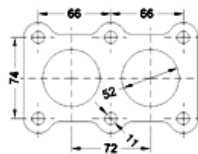

Originele ref.:

6K0253060CX

MERK	MODEL	DATUM
SEAT	CORDOBA 1.6i 16V 1595 cc 74 Kw / 101 cv APF	2/00>10/00
SEAT	CORDOBA 1.6i 16V 1595 cc 74 Kw / 101 cv AUR	6/00>7/02
SEAT	IBIZA 1.6i 16V 1595 cc 74 Kw / 101 cv APF	2/00>10/00
SEAT	IBIZA 1.6i 16V 1595 cc 74 Kw / 101 cv AUR	6/00>4/02
VOLKSWAGEN	POLO 1.6i 16V Classic 1595 cc 74 Kw / 101 cv APF	3/00>10/00
VOLKSWAGEN	POLO 1.6i 16V Classic 1595 cc 74 Kw / 101 cv AUR	7/00>9/01

Ø 49,8 ext.