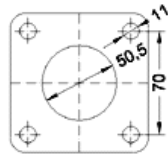

Originele ref.:

6N0253058RX

MERK	MODEL	DATUM
SEAT	AROSA 1.4i 16V 1390 cc 74 Kw / 101 cv AQQ	(1) 10/99>9/00
SEAT	AROSA 1.4i 16V 1390 cc 74 Kw / 101 cv AUB	(1) 9/99>6/04
VOLKSWAGEN	LUPO 1.4i 16V 1390 cc 55 Kw / 75 cv APE	(1) 5/99>9/00
VOLKSWAGEN	LUPO 1.4i 16V 1390 cc 55 Kw / 75 cv AUA	(1) 5/00>4/02
VOLKSWAGEN	LUPO 1.4i 16V 1390 cc 74 Kw / 101 cv AQQ	(1) 5/99>5/00
VOLKSWAGEN	LUPO 1.4i 16V 1390 cc 74 Kw / 101 cv AUB	5/00>4/02
VOLKSWAGEN	POLO 1.4i 16V 1390 cc 55 Kw / 75 cv AUA	(1) 10/99>9/01
VOLKSWAGEN	POLO 1.4i 16V 1390 cc 74 Kw / 101 cv AUB	(1) 10/99>9/01

Ø 49,8 ext.