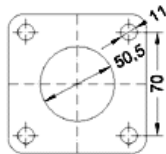

6N0253058PX, 6X0253058MX

MERK	MODEL	DATUM
SEAT	AROSA 1.0i 999 cc 37 Kw / 50 cv ANV, AUC	2/97>6/04
SEAT	AROSA 1.4i 1390 cc 44 Kw / 60 cv ANW, AUD	2/97>6/04
VOLKSWAGEN	LUPO 1.0i 999 cc 37 Kw / 50 cv ANV, AUC	10/98>7/05
VOLKSWAGEN	LUPO 1.4i 1390 cc 44 Kw / 60 cv AUD	9/00>7/05
VOLKSWAGEN	POLO 1.0i 999 cc 37 Kw / 50 cv AUC	10/98>9/01
VOLKSWAGEN	POLO 1.4i 1390 cc 40 Kw / 54 cv AKP	10/98>9/01
VOLKSWAGEN	POLO 1.4i 1390 cc 44 Kw / 60 cv AUD	10/98>9/01

Ø 41,8 ext