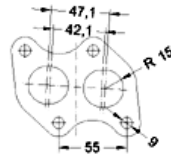

047253208EV, 047253208EX

MERK	MODEL	DATUM
SEAT	AROSA 1.0i 997 cc 37 Kw / 50 cv AHT	11/98>2/00
VOLKSWAGEN	LUPO 1.0i 997 cc 37 Kw / 50 cv AHT	10/98>5/00

Ø 41,8 ext