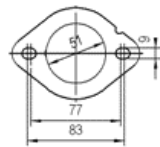

1K0254400BX, 1K0254401EX, 1K0254401X

MERK	MODEL	DATUM
SEAT	ALTEA 1.4i 16V 1390 cc 63 Kw / 86 cv BXW	5/06>10/06
SEAT	LEON 1.4i 16V 1390 cc 63 Kw / 86 cv BXW	6/06>10/06
SEAT	TOLEDO 1.4i 16V 1390 cc 63 Kw / 86 cv BXW	5/06>10/06
SKODA	OCTAVIA 1.4i 16V 1390 cc 55 Kw / 75 cv BCA	5/04>5/06
SKODA	OCTAVIA 1.4i 16V 1390 cc 59 Kw / 80 cv BUD	5/06>5/07
VOLKSWAGEN	CADDY 1.4i 16V 1390 cc 55 Kw / 75 cv BCA	2/04>5/06
VOLKSWAGEN	CADDY 1.4i 16V 1390 cc 59 Kw / 80 cv BUD	5/06>10/06
VOLKSWAGEN	GOLF PLUS 1.4i 16V 1390 cc 55 Kw / 75 cv BCA	1/05>5/06
VOLKSWAGEN	GOLF PLUS 1.4i 16V 1390 cc 59 Kw / 80 cv BUD	5/06>10/06
VOLKSWAGEN	GOLF V 1.4i 16V 1390 cc 55 Kw / 75 cv BCA	10/03>5/06
VOLKSWAGEN	GOLF V 1.4i 16V 1390 cc 59 Kw / 80 cv BUD	5/06>10/06

Ø 44,8 ext.