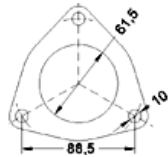

**2**

Originele ref.:

55350355, 55559641, 5854233, 855249

| MERK        | MODEL   | DATUM      |
|-------------|---|------------|
| OPEL        | VECTRA 1.9TD CDTI 1910 cc 74 Kw / 101 cv Z19DTL     | 4/04>2/09  |
| OPEL        | VECTRA 1.9TD CDTI 1910 cc 88 Kw / 120 cv Z19DT      | 4/04>2/09  |
| OPEL        | VECTRA 1.9TD CDTI 1910 cc 110 Kw / 150 cv Z19DTH    | 10/05>2/09 |
| <b>SAAB</b> | <b>9-3 1.9TD TID 1910 cc 88 Kw / 120 cv Z19DT</b>   | 6/04>9/10  |
| <b>SAAB</b> | <b>9-3 1.9TD TID 1910 cc 110 Kw / 150 cv Z19DTH</b> | 6/04>9/10  |

Ø 54,8 ext.