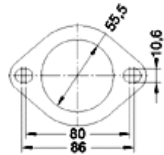

MERK	MODEL	DATUM
RENAULT	SUPER5 1.4 1397 cc 44 Kw / 60 cv C3J	1/87>96
RENAULT	SUPER5 1.7 1721 cc 54 Kw / 73 cv F3N	1/87>90

▶ Ø 44,9 ext