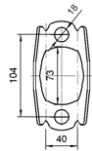

8200251432, 8200688929

MERK	MODEL	DATUM
RENAULT	MEGANE 1.6i 16V Flexifuel 1598 cc 77 Kw / 105 cv K4M	1/07>7/09
RENAULT	MEGANE 1.6i 16V LPG 1598 cc 77 Kw / 105 cv K4M	6/05>2/08
RENAULT	MEGANE 1.6i 16V 1598 cc 82 Kw / 112 cv K4M	6/05>10/08
RENAULT	SCENIC 1.6i 16V LPG 1598 cc 77 Kw / 105 cv K4M	6/06>7/09
RENAULT	SCENIC 1.6i 16V 1598 cc 82 Kw / 112 cv K4M	10/05>7/09
RENAULT	SCENIC 1.6i 16V Flexifuel 1598 cc 82 Kw / 112 ccv K4M	6/06>7/09

Ø 49,8 ext