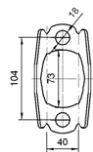

Fabrikant van **katalysatoren** en **deeltjesfilters**

NEDERLANDS ▾

RENAULT

30211

PK1044

OBD

mm.
↔

730

3.75

Originele ref.:

8200251432, 8200688929

MERK	MODEL	DATUM
RENAULT	MEGANE 1.6i 16V Flexifuel 1598 cc 77 Kw / 105 cv K4M	1/07>7/09
RENAULT	MEGANE 1.6i 16V LPG 1598 cc 77 Kw / 105 cv K4M	6/05>2/08
RENAULT	MEGANE 1.6i 16V 1598 cc 82 Kw / 112 cv K4M	6/05>10/08
RENAULT	SCENIC 1.6i 16V LPG 1598 cc 77 Kw / 105 cv K4M	6/06>7/09
RENAULT	SCENIC 1.6i 16V 1598 cc 82 Kw / 112 cv K4M	10/05>7/09
RENAULT	SCENIC 1.6i 16V Flexifuel 1598 cc 82 Kw / 112 ccv K4M	6/06>7/09

Ø 49,8 ext