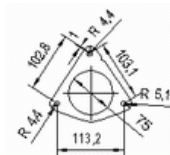

Fabrikant van **katalysatoren** en **deeltjesfilters**

NEDERLANDS ▾

RENAULT

**30177**

PK569

**OBD**

mm.  
↔

790

4.20

Originele ref.:  
8200374613

MERK	MODEL	DATUM
RENAULT	MEGANE 1.6i 16V 1598 cc 83 Kw / 113 cv K4M	11/04>
RENAULT	SCENIC 1.6i 16V 1598 cc 83 Kw / 113 cv K4M	11/03>

Ø 49,8 ext.