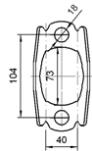

Originele ref.:

200106454R, 200109942R, 8660005717

MERK	MODEL	DATUM
RENAULT	FLUENCE 1.6i 16V 1598 cc 78 Kw / 106 cv K4M838	(1) 2/10>
RENAULT	FLUENCE 1.6i 16V 1598 cc 81 Kw / 110 cv K4M838, K4M839	(1) 2/10>
RENAULT	FLUENCE 1.6i 16V LPG 1598 cc 81 Kw / 110 cv K4M839	(1) 1/12>
RENAULT	MEGANE 1.6i 16V 1598 cc 74 Kw / 101 cv K4M848	10/08>12/10
RENAULT	MEGANE 1.6i 16V 1598 cc 74 Kw / 101 cv K4M848	(1) 1/11>8/15
RENAULT	MEGANE 1.6i 16V 1598 cc 81 Kw / 110 cv K4M858	10/08>12/10
RENAULT	MEGANE 1.6i 16V 1598 cc 81 Kw / 110 cv K4M858	(1) 1/11>8/15
RENAULT	MEGANE 1.6i 16V LPG 1598 cc 81 Kw / 110 cv K4M858	(1) 5/09>8/15
RENAULT	SCENIC 1.6i 16V 1598 cc 81 Kw / 110 cv K4M858	(1) 1/12>8/15
RENAULT	SCENIC 1.6i 16V 1598 cc 81 Kw / 110 cv K4M858	6/09>1/12

Ø 49,8 ext