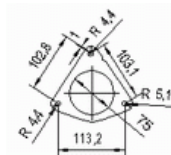

Originele ref.:
8200374610

MERK	MODEL	DATUM
RENAULT	MEGANE 1.4i 16V 1390 cc 72 Kw / 98 cv K4J	10/02>
RENAULT	SCENIC 1.4i 16V 1390 cc 72 Kw / 98 cv K4J	11/03>

Ø 44,8 ext