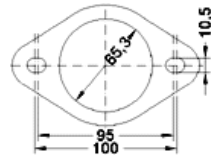

MERK	MODEL	DATUM
RENAULT	SAFRANE 2.0i 16V 1948 cc 100 Kw / 136 cv N7Q	10/96>
RENAULT	SAFRANE 2.4i 20V 2435 cc 121 Kw / 165 cv N7U	10/96>

▶ Ø 54,8 ext