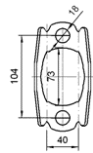

3.27

Euro 5

Originele ref.:
8200276187

MERK	MODEL	DATUM
RENAULT	CLIO 1.2i 16V 1149 cc 47 Kw / 64 cv D4F740	11/12>11/15
RENAULT	CLIO 1.2i 16V 1149 cc 55 Kw / 75 cv D4F740	4/09>11/15
RENAULT	CLIO 1.2i 16V Flexifuel 1149 cc 55 Kw / 75 cv D4F740	7/08>12/14
RENAULT	MODUS 1.2i 16V 1149 cc 55 Kw / 75 cv D4F740, D4F744	12/07>
RENAULT	MODUS 1.2i 16V LPG 1149 cc 55 Kw / 75 cv D4F744	5/08>

Ø 44,8 ext