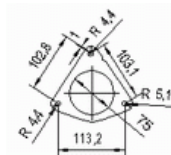

Originele ref.:
8200374613

MERK	MODEL	DATUM
RENAULT	MEGANE 1.6i 16V 1598 cc 83 Kw / 113 cv K4M	11/04>
RENAULT	SCENIC 1.6i 16V 1598 cc 83 Kw / 113 cv K4M	11/03>

Ø 49,8 ext.