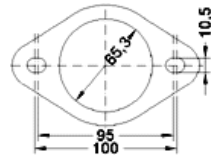

7700844691, 7700844692

MERK	MODEL	DATUM
RENAULT	MEGANE / SCENIC 2.0i 1998 cc 84 Kw / 114 cv F3R	8/95>
RENAULT	MEGANE / SCENIC 2.0i 16V 1998 cc 108 Kw / 147 cv F7R	8/95>

Ø 49,8 ext