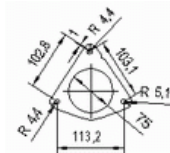

5.10

Originele ref.:

8200069119, 8200256969

MERK	MODEL	DATUM
RENAULT	ESPACE 2.0i 16V 1998 cc 100-103 Kw / 136-140 cv F4R	10/02>12/10
RENAULT	LAGUNA 2.0i 16V 1998 cc 99 Kw / 135 cv F4R	02/01>9/07

Ø 44,8 ext.